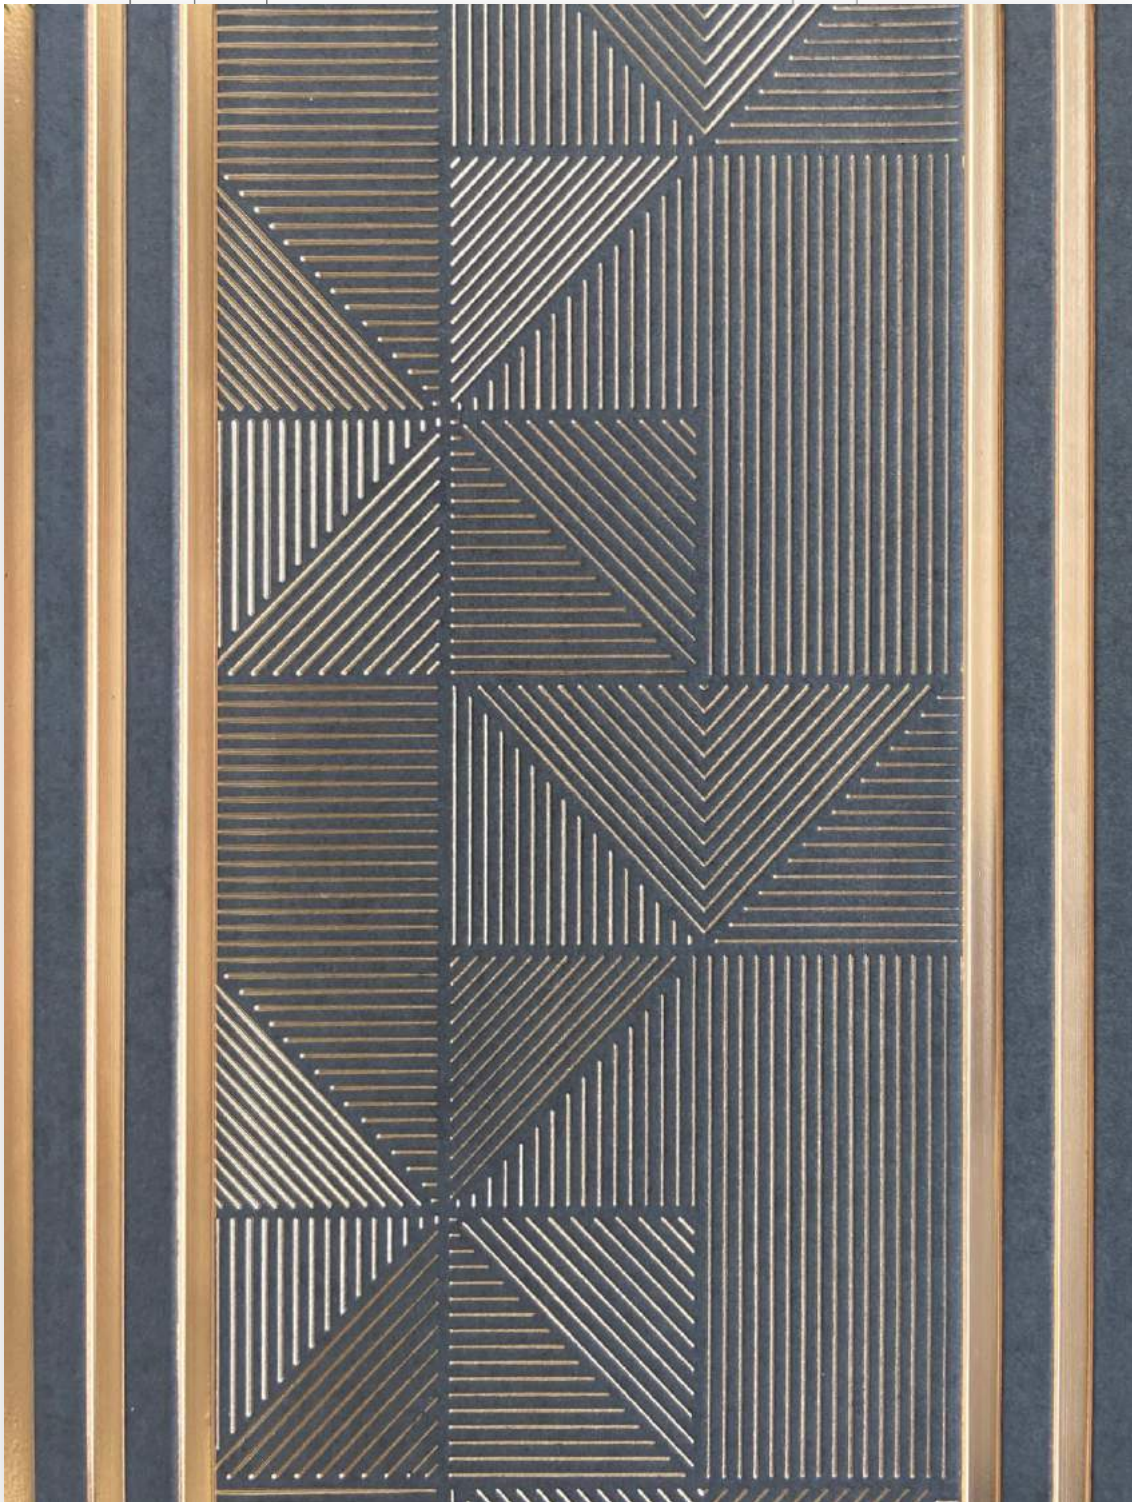

310 MM X 8MM X 2900MM

AURA

N 6064

310 MM X 8MM X 2900MM

aurā

N 6065

310 MM X 8MM X 2900MM

बारा