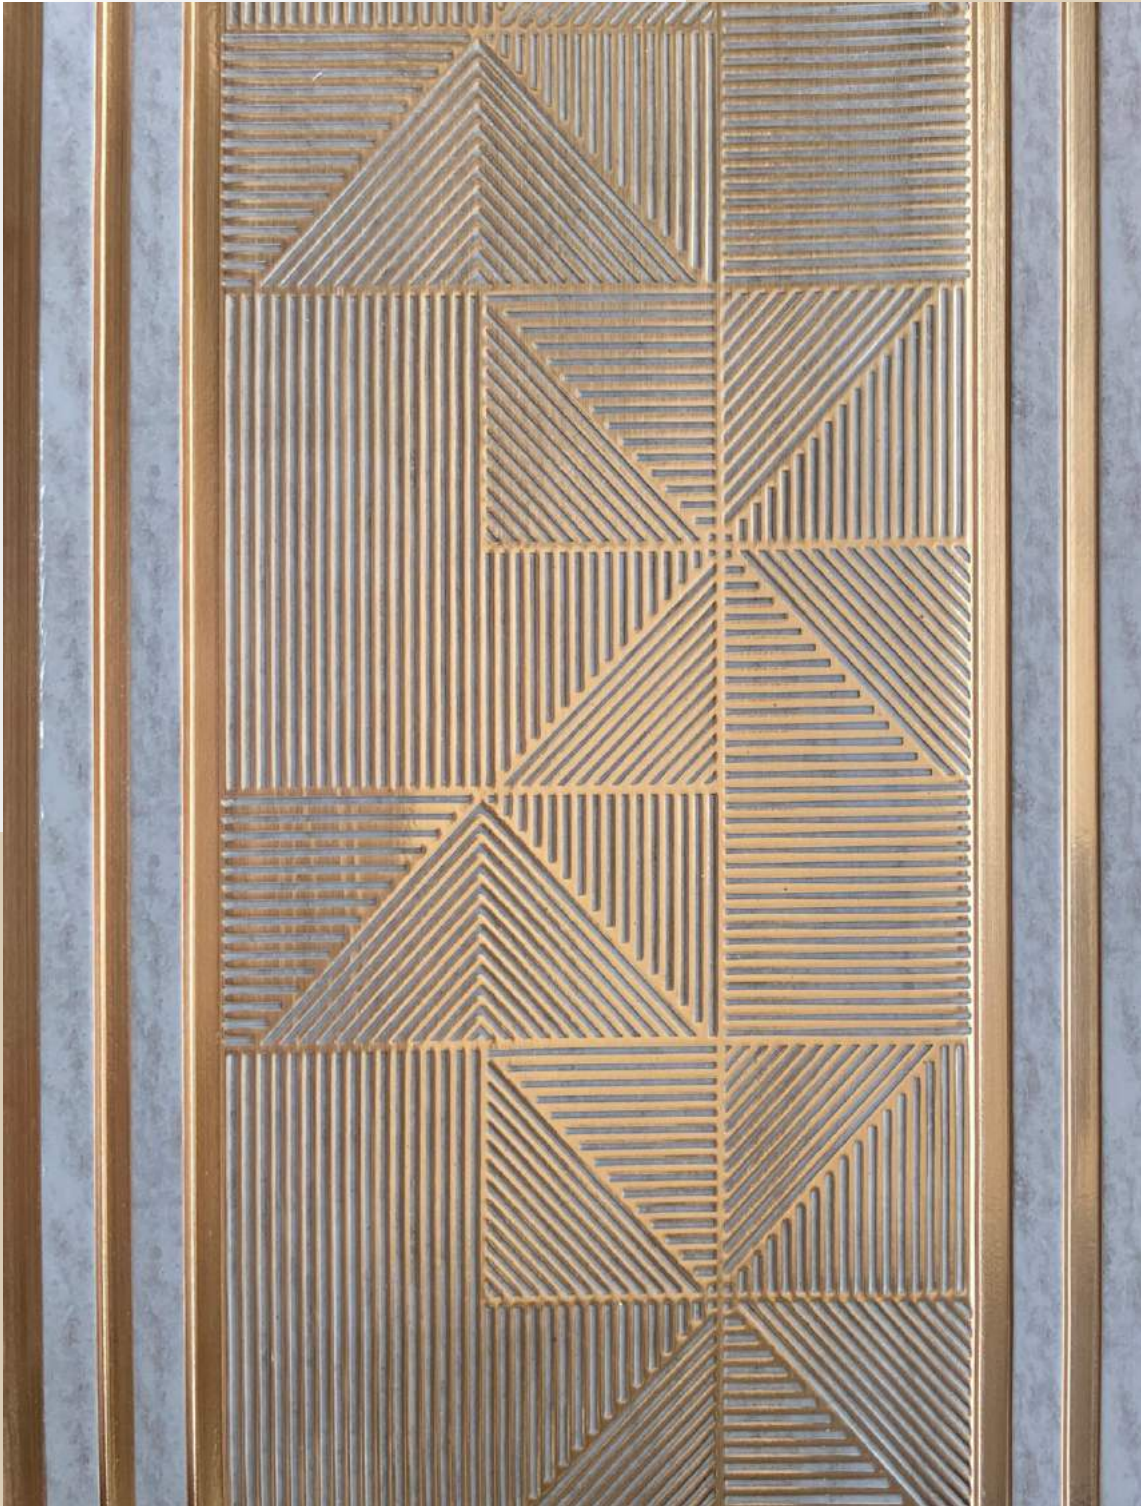

IMPRESSIVE

बारा

N 6067

310 MM X 8MM X 2900MM