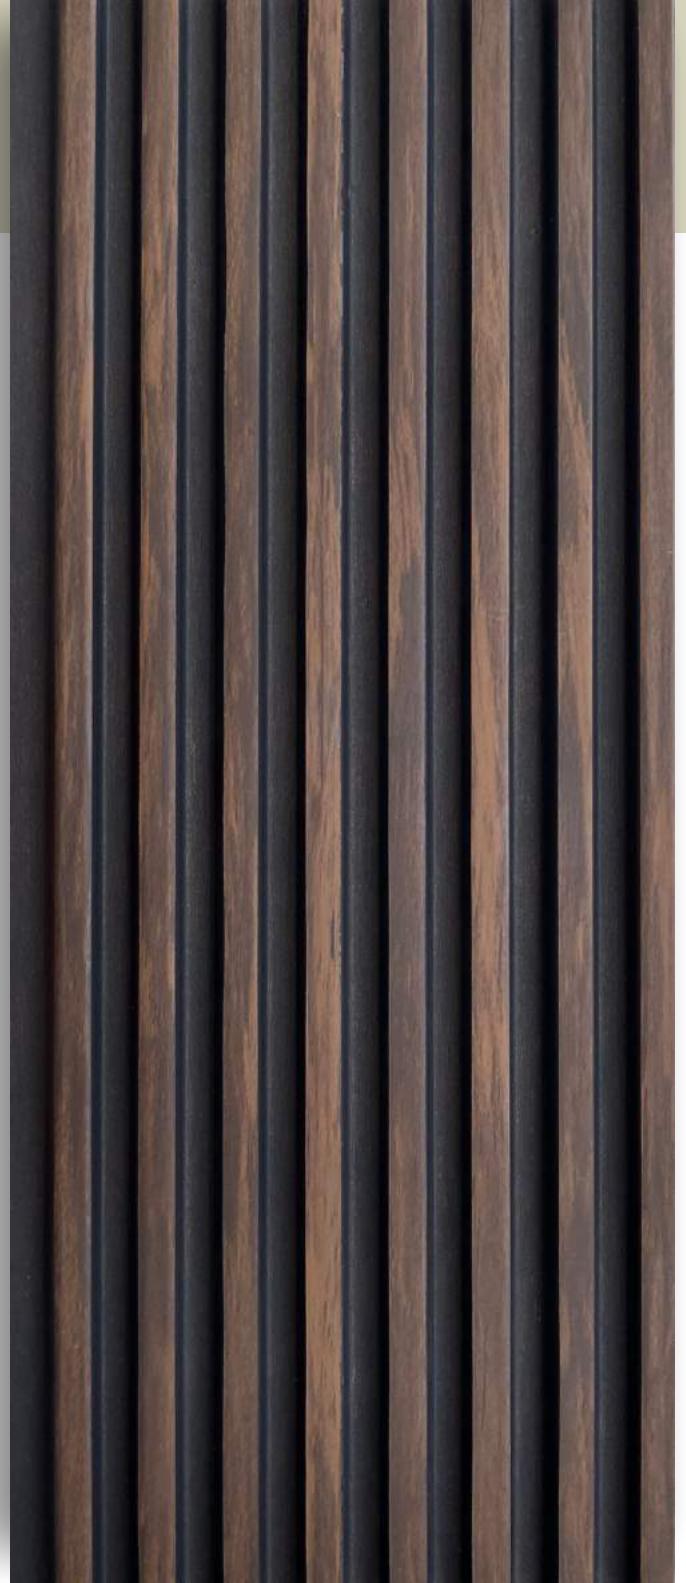

REFRESHING

VIBES
VIBES

बालुआ

N

6000

12MM X 122MM X 2900MM

बारा

N